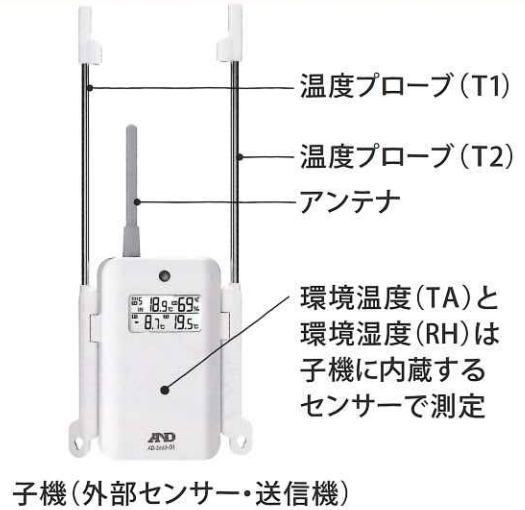

離れた場所の温湿度をワイヤレスで測定 マルチチャンネル ワイヤレス温湿度計

AND
エーアンド・ティ

AD-5663
(親機1台と子機1台のセット)

通信距離は最大**100m**
(見通し距離)

親機
(表示器・受信機)

子機
(外部センサー・送信機)

AD-5663

標準価格 ¥15,000 (税抜)

AD-5663は、親機1台と子機 (AD-5663-01)1台のセットです。

野菜・果物・畜産物・
酒などの倉庫に

食品の保管・貯蔵庫や酒蔵、ワイン保管庫の温湿度測定に

農業ハウスに

育苗など、ハウス内の温湿度や土壌中の温度(地温)測定に

親機(表示器)の特徴

- 温度、湿度の上限・下限アラーム設定が可能
- 赤色LEDランプとブザー音でアラームをお知らせ
- 子機の温度、湿度を同時に表示
- 子機を最大5台まで増設(接続)が可能
- 温度や湿度の最高値、最低値のメモリ機能
- 温度や湿度のトレンドを矢印マーク(↗ → ↘)で表示
- 外部電源(ACアダプター)の使用が可能

子機(外部センサー)の特徴

- 環境の温度、湿度および、プローブ温度センサーで2ヶ所の温度が測定可能
- 液晶表示付き. 温度や湿度を同時に表示
- プローブ温度センサーのケーブルは着脱可能. ケーブル長約2.5m
- プローブ温度センサーは子機に固定可能. プローブハンドル部に吊り下げフック孔付き

子機の増設ができます

親機1台に子機を5台まで増設(接続)することができます。

親機のチャンネル切替ボタンを押すことで、5台までの子機の測定値を親機で切替表示することができます。

表示内容と名称

別売品 (オプション)

		AD-5663	AD-5663-01
種別		親機	子機
測定範囲	温度(TA)	—	0~50℃
	湿度(RH)	—	20~90%RH
	温度プローブ(T1,T2)	—	-40℃~70℃
表示項目		温度(TA)、湿度(RH)、温度プローブ(T1)、温度プローブ(T2)	
表示範囲		温度(TA) -20~70℃、温度プローブ(T1・T2) -40~70℃、湿度(RH) 5~99%RH	
最小表示		温度(TA) 0.1℃、温度プローブ(T1・T2) 0.1℃、湿度(RH) 1%RH	
上限/下限アラーム		温度(TA) 0~50℃ / 設定間隔 0.5℃	
設定値範囲		温度プローブ(T1・T2) -40~70℃ / 設定間隔 0.5℃ 湿度(RH) 5~99%RH / 設定間隔 1%RH ブザー音量70dB(距離10cm)、ブザーオフ可能 LEDランプ(赤色) 点灯オフ可能	
温度プローブケーブル長		—	約 2.5m
無線設備の種類 / 使用電波周波数		—	特定小電力機器 / 314.0~314.8 MHz
電波伝搬距離		—	最大100m (見通し距離)
動作(使用)温湿度範囲		0~50℃、0~90%RH (ただし結露しないこと)	
電源		単3形アルカリ乾電池4本、ACアダプター(別売オプション)	単3形アルカリ乾電池2本
電池寿命		約1年(アルカリ乾電池使用、アラーム未使用、SLOW設定時)	約1年(アルカリ乾電池使用)
寸法、質量		120(W)×134(H)×30(D) アンテナ等突起部含まず 約 325g(電池含む)	66(W)×112(H)×31(D)アンテナ等突起部含まず 約 165g(電池含む、温度プローブ含まず)
付属品		取扱説明書、単3形乾電池4本(モニタ用)、 子機(外部センサー)AD-5663-01(温度プローブ2本付)	取扱説明書、温度プローブ2本(T1・T2)、 単3形乾電池2本(モニタ用)、シース保護キャップ
JANコード		4981046 449403	4981046 449410
標準価格(税抜)		¥15,000	¥8,000