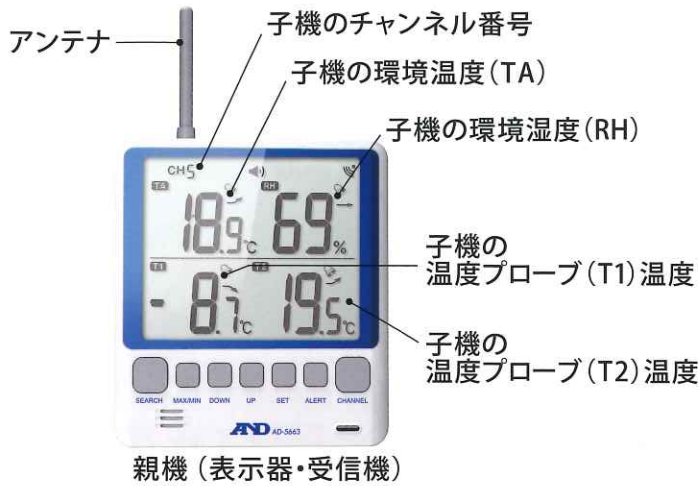

離れた場所の温湿度をワイヤレスで測定 マルチチャンネル ワイヤレス温湿度計

AND
エーアンド・ティ

AD-5663
(親機1台と子機1台のセット)

通信距離は最大**100m**
(見通し距離)

親機
(表示器・受信機)

子機
(外部センサー・送信機)

AD-5663

標準価格 ¥15,000 (税抜)

AD-5663は、親機1台と子機 (AD-5663-01)1台のセットです。

野菜・果物・畜産物・
酒などの倉庫に

食品の保管・貯蔵庫や酒蔵、ワイン保管庫の温湿度測定に

農業ハウスに

育苗など、ハウス内の温湿度や土壌中の温度(地温)測定に

親機(表示器)の特徴

- 温度、湿度の上限・下限アラーム設定が可能
- 赤色LEDランプとブザー音でアラームをお知らせ
- 子機の温度、湿度を同時に表示
- 子機を最大5台まで増設(接続)が可能
- 温度や湿度の最高値、最低値のメモリ機能
- 温度や湿度のトレンドを矢印マーク(↗ → ↘)で表示
- 外部電源(ACアダプター)の使用が可能

子機(外部センサー)の特徴

- 環境の温度、湿度および、プローブ温度センサーで2ヶ所の温度が測定可能
- 液晶表示付き. 温度や湿度を同時に表示
- プローブ温度センサーのケーブルは着脱可能. ケーブル長約2.5m
- プローブ温度センサーは子機に固定可能. プローブハンドル部に吊り下げフック孔付き

子機の増設ができます

親機1台に子機を5台まで増設(接続)することができます。

親機のチャンネル切替ボタンを押すことで、5台までの子機の測定値を親機で切替表示することができます。

表示内容と名称

別売品 (オプション)

		AD-5663	AD-5663-01
種別		親機	子機
測定範囲	温度(TA)	—	0~50℃
	湿度(RH)	—	20~90%RH
	温度プローブ(T1,T2)	—	-40℃~70℃
表示項目		温度(TA)、湿度(RH)、温度プローブ(T1)、温度プローブ(T2)	
表示範囲		温度(TA) -20~70℃、温度プローブ(T1・T2) -40~70℃、湿度(RH) 5~99%RH	
最小表示		温度(TA) 0.1℃、温度プローブ(T1・T2) 0.1℃、湿度(RH) 1%RH	
上限/下限アラーム		温度(TA) 0~50℃ / 設定間隔 0.5℃	
設定値範囲		温度プローブ(T1・T2) -40~70℃ / 設定間隔 0.5℃ 湿度(RH) 5~99%RH / 設定間隔 1%RH ブザー音量70dB(距離10cm)、ブザーオフ可能 LEDランプ(赤色) 点灯オフ可能	
温度プローブケーブル長		—	約 2.5m
無線設備の種類 / 使用電波周波数		—	特定小電力機器 / 314.0~314.8 MHz
電波伝搬距離		—	最大100m (見通し距離)
動作(使用)温湿度範囲		0~50℃、0~90%RH (ただし結露しないこと)	
電源		単3形アルカリ乾電池4本、ACアダプター(別売オプション)	単3形アルカリ乾電池2本
電池寿命		約1年(アルカリ乾電池使用、アラーム未使用、SLOW設定時)	約1年(アルカリ乾電池使用)
寸法、質量		120(W)×134(H)×30(D) アンテナ等突起部含まず 約 325g(電池含む)	66(W)×112(H)×31(D)アンテナ等突起部含まず 約 165g(電池含む、温度プローブ含まず)
付属品		取扱説明書、単3形乾電池4本(モニタ用)、 子機(外部センサー)AD-5663-01(温度プローブ2本付)	取扱説明書、温度プローブ2本(T1・T2)、 単3形乾電池2本(モニタ用)、シース保護キャップ
JANコード		4981046 449403	4981046 449410
標準価格(税抜)		¥15,000	¥8,000